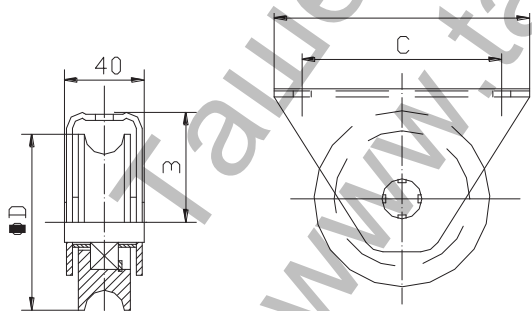

Ролка Estebro® за плъзгащи се врати с горен капак ф 80x20 мм, неръждаема стомана 303, завинтване, V-20

Cod	Dimens.	A	B	C	ØD			Peso Max. Kg
675	80 V	116	45	87	78	6	6,00	655
676	100 V	127	55	99	98	4	6,24	655
677	120 V	140	65	113	118	2	4,75	655

Family: Sliding door fittings

Material: 11SMn30 steel, box of DD11 steel

Finish: Zinc-plated

Maximum weight supported by the bearing*: 655 kg

Description: Wheel with box and 6204 2RS bearing. It is installed in the sliding doors to let their displacement over the guide. The installation consists in screwing the box to the door's base with two M.8 screws.

***In perfect conditions of installation, usage and maintenance.**

Продукт: [Ролка Estebro® за плъзгаци се врати с горен капак ф 80x20 мм, неръждаема стомана 303, завинтване, V-20](#)

Категория: [Плъзгаци се врати](#)